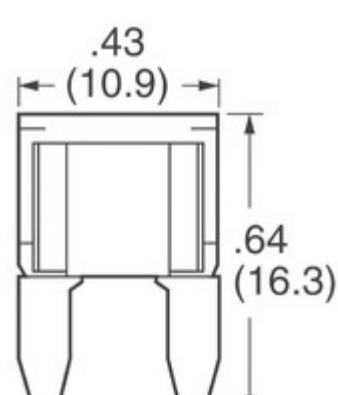

0297010.WXT

Obrázky jsou pouze orientační.
Podrobné informace o produktu naleznete v části Technické údaje produktu.
Koupit 0297010.WXT s důvěrou od Component-World.HK, 1 rok záruka

Expertise Applied | Answers Delivered

Part Number: 0297010.WXT

Výrobce: Hamlin / Littelfuse

Popis: FUSE AUTO 10A 32VDC BLADE MINI

Datový list: 0297 MINI® Blade Series

RoHS Status: Bez olova / V souladu RoHS

Ship From: Hong Kong

Shipment Way: DHL/Fedex/TNT/UPS/EMS

[Request For Quotation](#)

PARAMETR PRODUKTU

Part Number	0297010.WXT	Výrobce	Hamlin / Littelfuse
Popis	FUSE AUTO 10A 32VDC BLADE MINI	Stav volného vedení / RoHS	Bez olova / V souladu RoHS
Dostupné množství	515107 pcs	Datový list	0297 MINI® Blade Series
Kategorie	Ochrana obvodu	Napítí - DC	32V
Velikost / Rozměry	0.429" L x 0.150" W x 0.346" H (10.90mm x 3.80mm x 8.80mm)	Série	MINI® 297
Doba odezvy	-	Obal	Bulk
Paket / krabice	Blade, Miniature	Provozní teplota	-40°C ~ 125°C
Typ montáže	Holder	Úroveň citlivosti na vlhkost (MSL)	1 (Unlimited)
Roztavení	93	Výrobní standardní doba výroby	6 Weeks
Stav volného vedení / RoHS	Lead free / RoHS Compliant	Typ pojistky	Automotive
DC Cold Resistance	7.42 Ohms	Jmenovitá hodnota proudu	10A
Barva	Red	Vypínací schopnost @ jmenovité napětí	1kA
schválení	UR		